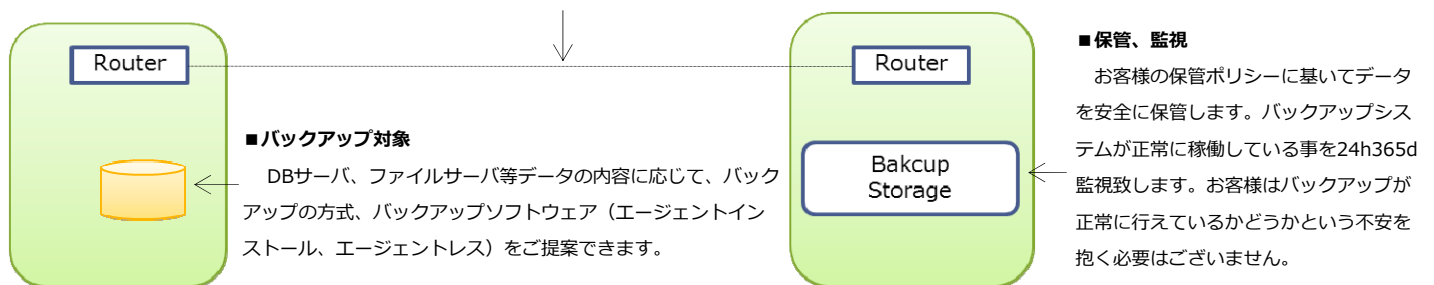

■ネットワーク方式、キャリア選定

バックアップデータは大量のトラフィックを消費するため、通常は既存回線とは別にバックアップ専用回線を敷設致しますが、時間帯を分ける事によって既存回線の流用も可能です。通信キャリアによっては、一定容量以上を利用すると帯域制限を行う業者もあります。データ容量、バックアップ方式等貴社のニーズにあった最適な回線をご提案できます。

サービス料金

基本 100GB : ¥32,000-/月 ~

災害に強い福岡

福岡県西方沖地震の概要

発生日時：平成17年3月20日(日)午前10時53分頃
震源：福岡市の北西約30km、深さ9km
地震規模：マグニチュード7.0
最大震度：震度6弱

発生した地震の規模にもかかわらず、都市機能は2時間から2日間で大部分の復旧を果たしている！

ライフライン	被害状況	復旧状況
電力	停電戸数2,600 電線の傾斜による混線・断線	本震発生後約2時間で送電復旧
都市ガス	被災箇所数166 亀裂、折損、継手漏れ	本震発生後2日間で処理済み
水道	配水管31件、消火栓等附属施設30件、道路上給水管101件	浄水場、配水場等への被害はほとんどなし
地下鉄	運行本数257本、 影響人員86,000人	運行停止時間約6時間
港湾	岸壁の損傷は軽微	本震発生の翌日より、国際コンテナ物流機能確保（通常運営）
空港	異常なし。10便が最大39分遅れ、1471人に影響	滑走路安全確認のため約30分離着陸不可。翌日は通常運行