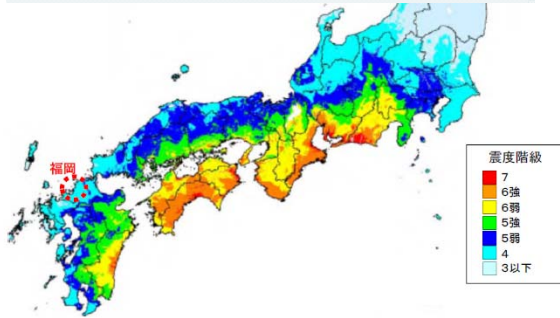

バックアップデータは福岡へ！

福岡市はバックアップに適した土地柄と言えます。

1) 安全・安心：関東、東海、関西地区と同時に被災する可能性が低い
2) 都市の集積：緊急時には陸海空を活用し、複数ルート、複数手段でのアクセスが可能。保守部品の備蓄や、長期SE作業も問題無し！

災害の起こりにくい福岡

- ・南海トラフ巨大地震（東海+東南海+南海地震）が発生した場合であっても、福岡はこれらの地域と同時被災するリスクが低い！
  「南海トラフ巨大地震の被害想定について（第一次報告）」（内閣府）より
- ・福岡付近には大きな津波を発生させるプレート境界は確認されていない。実際1300年を超える記録の中で福岡市で大津波は発生していない。（博多港では 32cm が最高値）

災害に強い福岡

福岡県西方沖地震の概要

発生日時：平成17年3月20日(日)午前10時53分頃
震源：福岡市の北西約30km、深さ9km
地震規模：マグニチュード7.0
最大震度：震度6弱

発生した地震の規模にもかかわらず、都市機能は2時間から2日間で大部分の復旧を果たしている！

ライフライン	被害状況	復旧状況
電力	停電戸数2,600 電線の傾斜による混線・断線	本震発生後約2時間で送電復旧
都市ガス	被災箇所数166 亀裂、折損、継手漏れ	本震発生後2日間で処理済み
水道	配水管31件、消火栓等附属施設30件、道路上給水管101件	浄水場、配水場等への被害はほとんどなし
地下鉄	運行本数257本、 影響人員86,000人	運行停止時間約6時間
港湾	岸壁の損傷は軽微	本震発生の翌日より、国際コンテナ物流機能確保（通常運営）
空港	異常なし。10便が最大39分遅れ、1471人に影響	滑走路安全確認のため約30分離着陸不可。翌日は通常運行