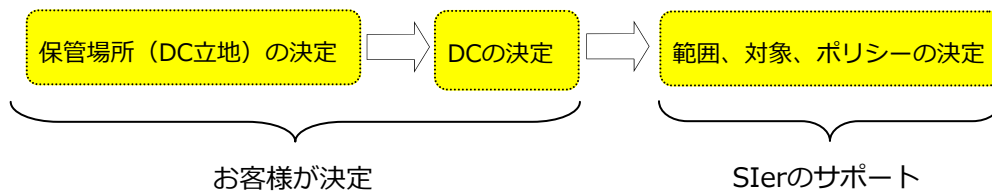

遠隔地バックアップソリューション

災害、障害！その時バックアップデータだけが頼りです

近年、バックアップデータの重要性が叫ばれるようになり、ほとんどのシステムでは何らかの形でバックアップが行われていると思います。しかし、広域災害を想定した遠隔地へのバックアップまではそれほど普及していないのが実情です。いつ起こるか分からない災害に備え、遠隔地にバックアップデータを保管する事は企業として最低限必要な事なのです。

実施までのプロセス

遠隔地バックアップをデータセンターで行う場合、データセンター事業者（バックアップ構築SIer）のサポートが重要です。バックアップ対象、利用する回線の選定、データ保管、バックアップ監視ポリシー、災害を想定した復元訓練等事業継続のための遠隔地バックアップは複雑で難易度の高いプロジェクトになります。

遠隔地バックアップ構築サービス

弊社は長年のデータセンター運用の中で、様々な個別運用対応、障害対応を行って来ました。そのノウハウがこのバックアップソリューションに活かされております。想定外が許されなくなった今、貴社にとって最適なバックアップソリューションをご提案させていただきます。是非、ご利用下さい！

■ネットワーク方式、キャリア選定

バックアップデータは大量のトラフィックを消費するため、通常は既存回線とは別にバックアップ専用回線を敷設致しますが、時間帯を分ける事によって既存回線の流用も可能です。通信キャリアによっては、一定容量以上を利用すると帯域制限を行う業者もあります。データ容量、バックアップ方式等貴社のニーズにあった最適な回線をご提案できます。