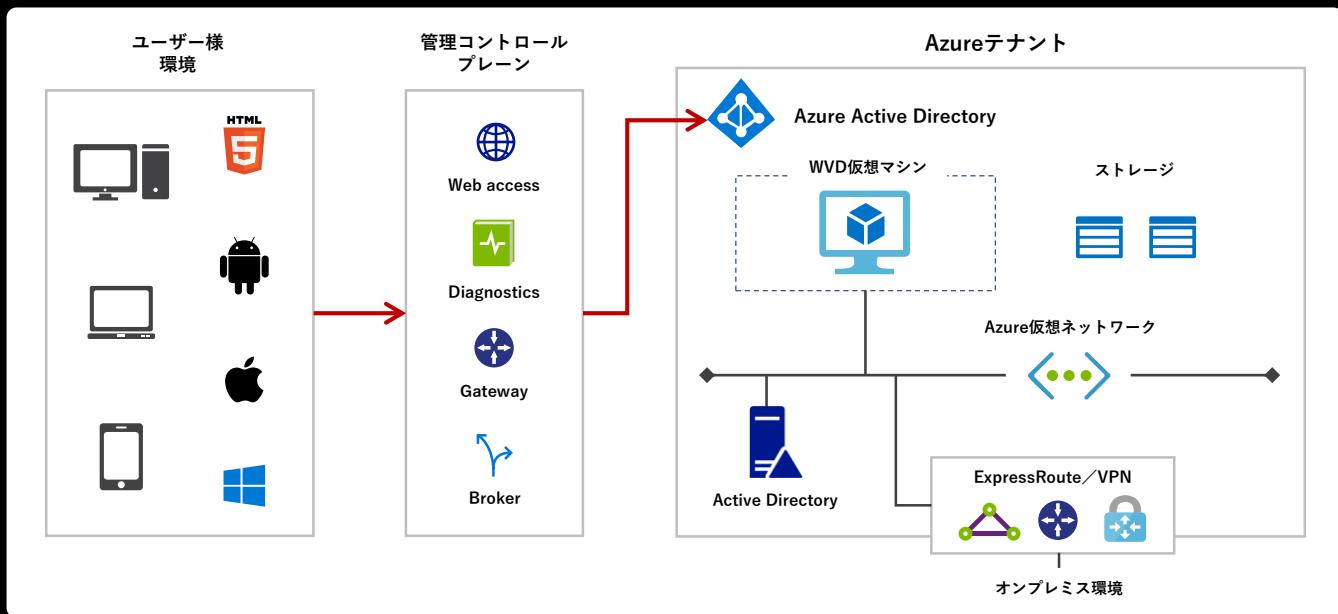

Windows 7が2023年1月まで使える

2020年1月のWindows7のサポート終了後、継続してWindows7を利用したい、というニーズにもWVDはご利用いただけます。WVDのWindows7は、2023年1月まで拡張セキュリティ更新プログラム（ESU）の無料提供を受けられます。Windows7 EOS対策として活用ください。

1台を複数人で使える

マルチセッション対応のWVDは、1台の仮想マシンを複数のユーザーで同時ログインして利用できます。テンポラリースタッフへの貸与PCの代替機などに最適です。また、UWPアプリに対応しているため、安心してご利用いただけます。

✓ Windows 7の拡張セキュリティ更新プログラムの受け取りが2023年1月まで可能！

➡ どうしてもなくせないWindows7の延命に

✓ 1つの契約で複数ユーザーで利用できます。

➡ 学校・コールセンターなどの共有PCに

いますぐ、DaaS革命を体感してください！

WVD構築環境構築サービス

革命的なDaaS環境であるWVDですが、構築にはAzureやネットワーク構成を始めとする専門的な知識が必要なのも確かです。

弊社では初期構築、ランニングコスト見積など、WVD運用開始までに必要な作業をワンストップで提供します。

- ✓ お客様の環境に合わせたネットワーク構成も併せてご提案
- ✓ 社内オンプレ環境との安全な接続も提供可能

- ✓ Azureの新規導入も併せて
- ✓ 既存Azure環境への導入もサポート

- ✓ 利用ユーザ数に応じたキャパシティプランの実施
- ✓ 夜間一時停止など運用プランの提示

構成例

デスクトップ仮想化の「方式」による違い