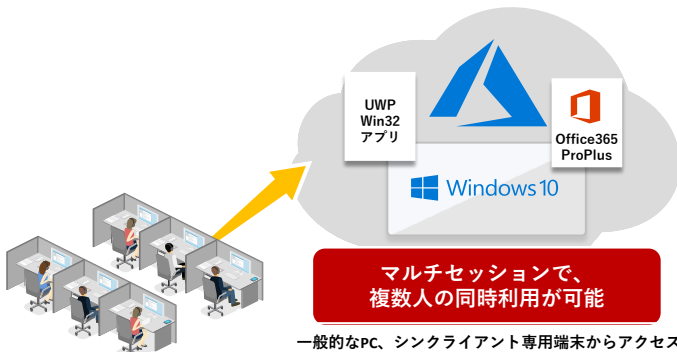

Windows Virtual Desktop

どこからでも安全なリモートデスクトップエクスペリエンスを実現！

Windows Virtual DesktopでDaaSが変わる！

Windows Virtual Desktopはリモートワークに欠かせない「どこからでも安全に接続できる環境」を実現するリモートアクセスツールです。数分のセットアップで、セキュリティ保護されたリモート仮想環境を構築できます。Windows 10 と Microsoft 365 向けに完全に最適化された唯一のソリューションで、利用者にとって最適な仮想化エクスペリエンスをご提供いたします。

DaaS導入で実現できること

災害・BCP対策の強化

Azure上でデスクトップを実行。強力なBCP対策として活用できます。

PCセットアップの負担軽減

PCの設定作業を大幅に削減。IT担当者の負担を軽減します。

働き方改革導入のセキュリティ対策

PCにはデータを一切保存しないため、柔軟かつ高セキュリティーな働き方改革を実現します。

Windows Virtual Desktopのココがすごい！

1台から利用できる

DaaSサービスの導入を検討するもののライセンス購入のボリュームが大きかったりと、なかなか手を出せませんでした。WVDは、1台単位での利用ができます。中小企業様や、デスクトップ仮想化をまずは試したい方など、お気軽にご利用いただけます。

いつでも利用停止できる

Azureの仮想マシンなので、利用しないときは仮想マシンを停止することができます。こまめにシャットダウンすることで、大幅なコスト削減ができるだけでなく、しばらく利用しない場合なども、課金を最小限に抑えて保持することができます。

Windows 7が2023年1月まで使える

2020年1月のWindows7のサポート終了後、継続してWindows7を利用したい、というニーズにもWVDはご利用いただけます。WVDのWindows7は、2023年1月まで拡張セキュリティ更新プログラム（ESU）の無料提供を受けられます。Windows7 EOS対策として活用ください。

1台を複数人で使える

マルチセッション対応のWVDは、1台の仮想マシンを複数のユーザーで同時ログインして利用できます。テンポラリースタッフへの貸与PCの代替機などに最適です。また、UWPアプリに対応しているため、安心してご利用いただけます。